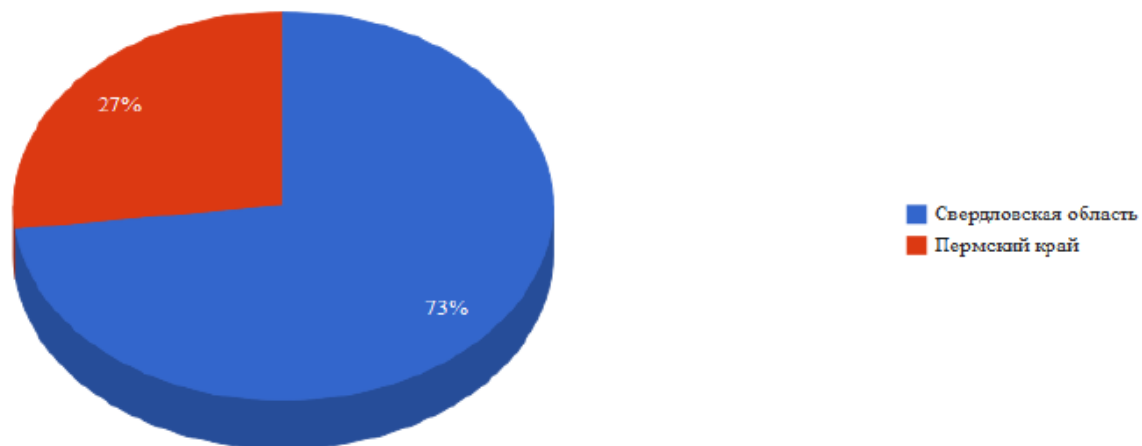

Выбранные параметры:

Период: с 25.12.2012 по 25.12.2013

Регион: Пермский край, Свердловская область

Отрасль: Дороги, мосты, тоннели строительство, ремонт

Содержит ключевые слова:

Исключает ключевые слова:

Описание отчета:

В отчете формируются сравнительные данные по количеству и сумме закупок по выбранным отраслям и/или ключевым словам в разрезе регионов.

по сумме торгов

Сравнение регионов по выбранным отраслям

Суммарно	
Итого	51 075,3 млн.руб.
Свердловская область	37 310 млн.руб.
Пермский край	13 765,3 млн.руб.